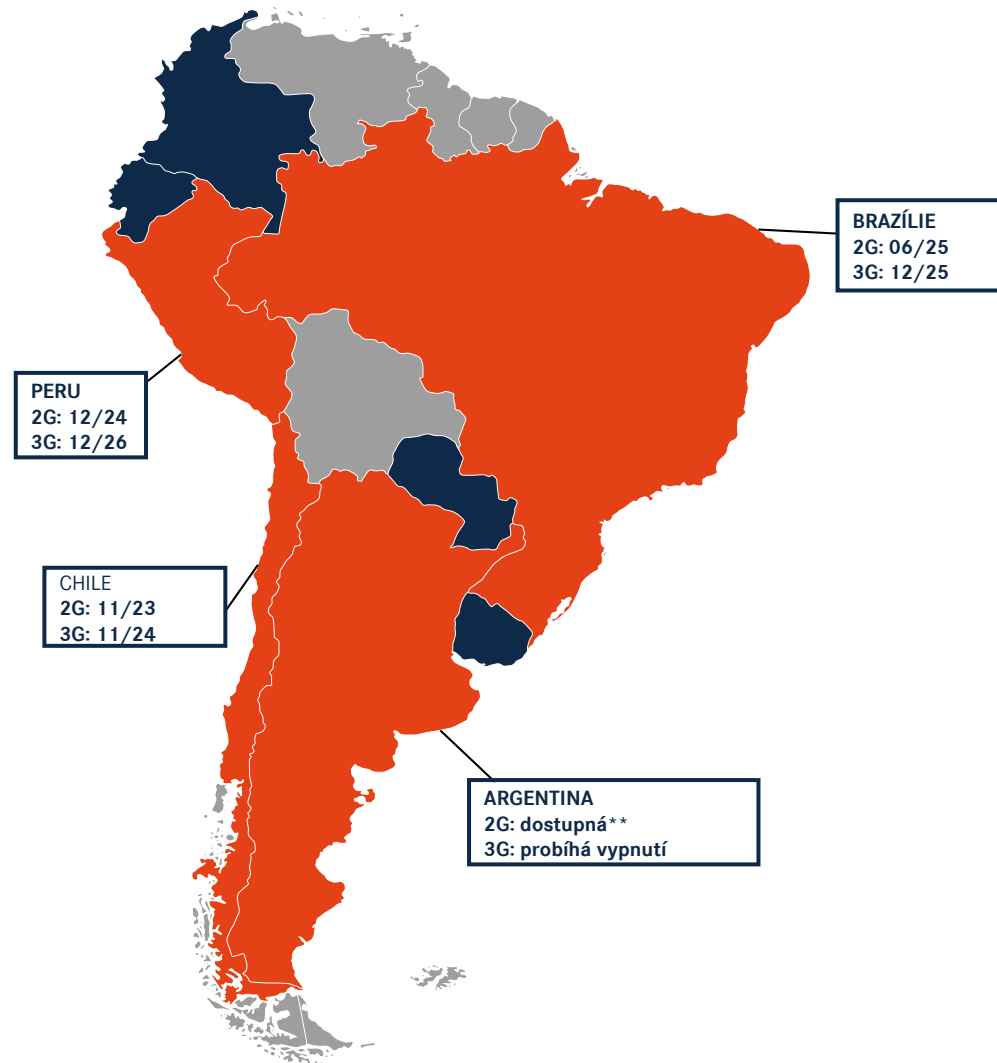

DOSTUPNOST SÍTĚ 2G/3G (STAV: 03/24)*

* Tento seznam je založen na oznámeních GSMA (Global System for Mobile Communications Association) a místních roamingových partnerů. Všechny uvedené termíny jsou proto orientační a nezávazné. Pro další informace nebo aktualizace se obraťte na místního poskytovatele. V seznamu jsou uvedeny pouze dostupné sítě.

** Síť je dostupná a poskytovatel nemá žádné konkrétní datum vypnutí.

DOSTUPNOST SÍTĚ 2G/3G – EVROPA (STAV: 03/24)*

* Tento seznam je založen na oznámeních GSMA (Global System for Mobile Communications Association) a místních roamingových partnerů. Všechny uvedené termíny jsou proto orientační a nezávazné. Pro další informace nebo aktualizace se obraťte na místního poskytovatele. V seznamu jsou uvedeny pouze dostupné sítě.

** Síť je dostupná a poskytovatel nemá žádné konkrétní datum vypnutí.

DOSTUPNOST SÍTĚ 2G/3G – JIŽNÍ AMERIKA (STAV: 03/24)*

* Tento seznam je založen na oznámeních GSMA (Global System for Mobile Communications Association) a místních roamingových partnerů. Všechny uvedené termíny jsou proto orientační a nezávazné. Pro další informace nebo aktualizace se obraťte na místního poskytovatele. V seznamu jsou uvedeny pouze dostupné sítě.