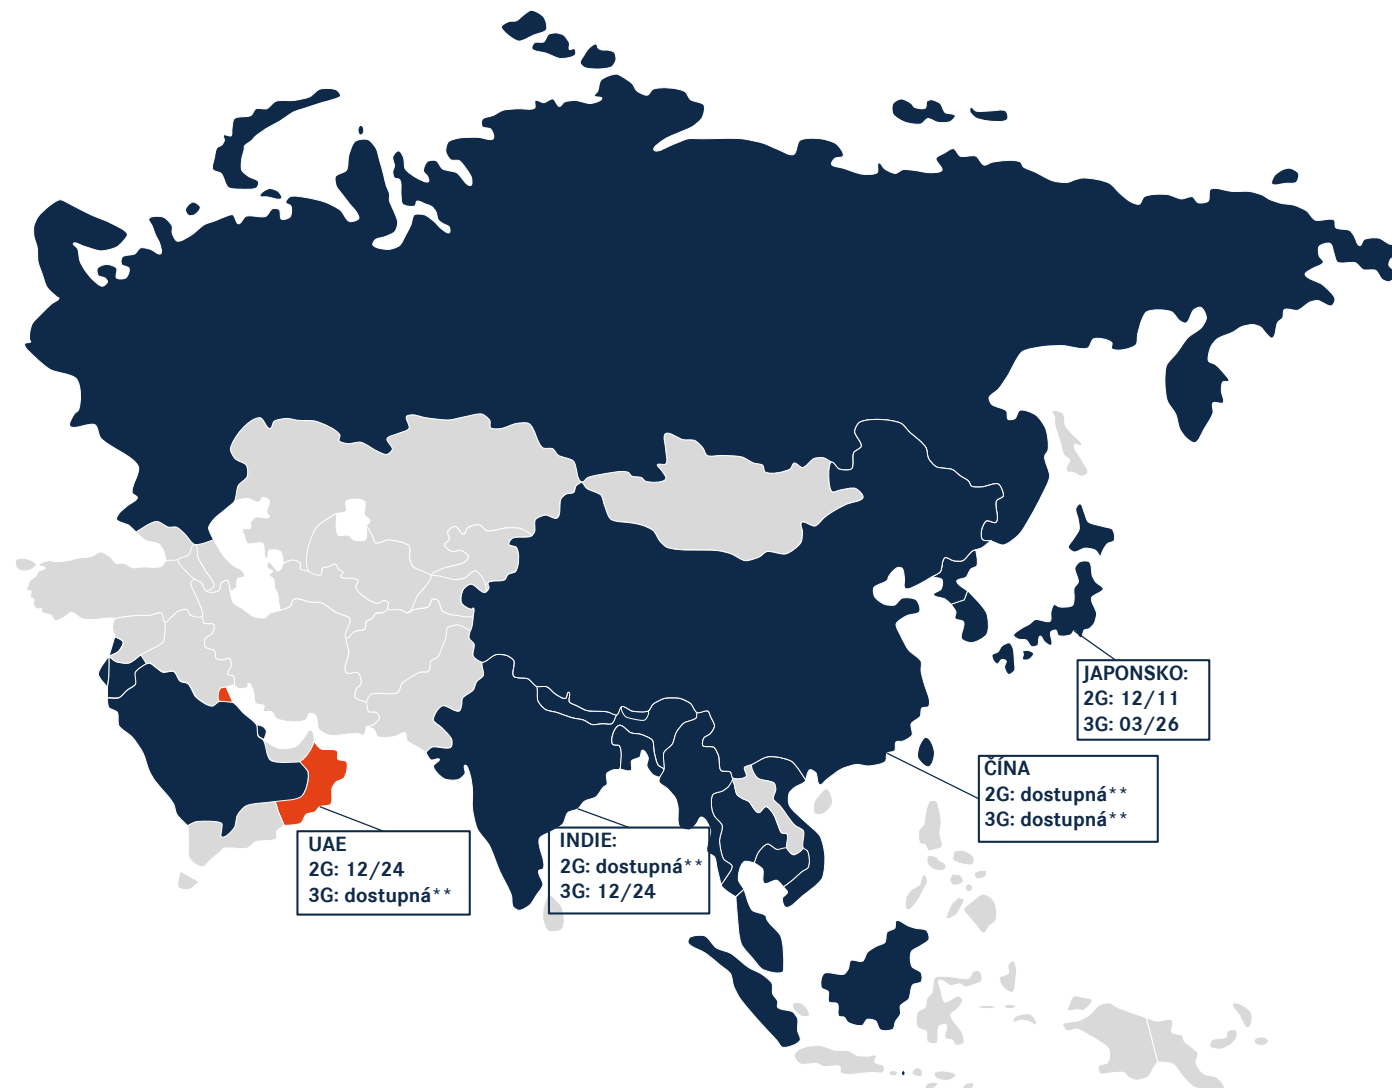

** Síť je dostupná a poskytovatel nemá žádné konkrétní datum vypnutí.

DOSTUPNOST SÍTĚ 2G/3G – EVROPA (STAV: 03/24)*

* Tento seznam je založen na oznámeních GSMA (Global System for Mobile Communications Association) a místních roamingových partnerů. Všechny uvedené termíny jsou proto orientační a nezávazné. Pro další informace nebo aktualizace se obraťte na místního poskytovatele. V seznamu jsou uvedeny pouze dostupné sítě.

** Síť je dostupná a poskytovatel nemá žádné konkrétní datum vypnutí.

DOSTUPNOST SÍTĚ 2G/3G – JIŽNÍ AMERIKA (STAV: 03/24)*

* Tento seznam je založen na oznámeních GSMA (Global System for Mobile Communications Association) a místních roamingových partnerů. Všechny uvedené termíny jsou proto orientační a nezávazné. Pro další informace nebo aktualizace se obraťte na místního poskytovatele. V seznamu jsou uvedeny pouze dostupné sítě.

** Síť je dostupná a poskytovatel nemá žádné konkrétní datum vypnutí.

DOSTUPNOST SÍTĚ 2G/3G – ASIE (STAV: 03/24)*

* Tento seznam je založen na oznámeních GSMA (Global System for Mobile Communications Association) a místních roamingových partnerů. Všechny uvedené termíny jsou proto orientační a nezávazné. Pro další informace nebo aktualizace se obraťte na místního poskytovatele. V seznamu jsou uvedeny pouze dostupné sítě.