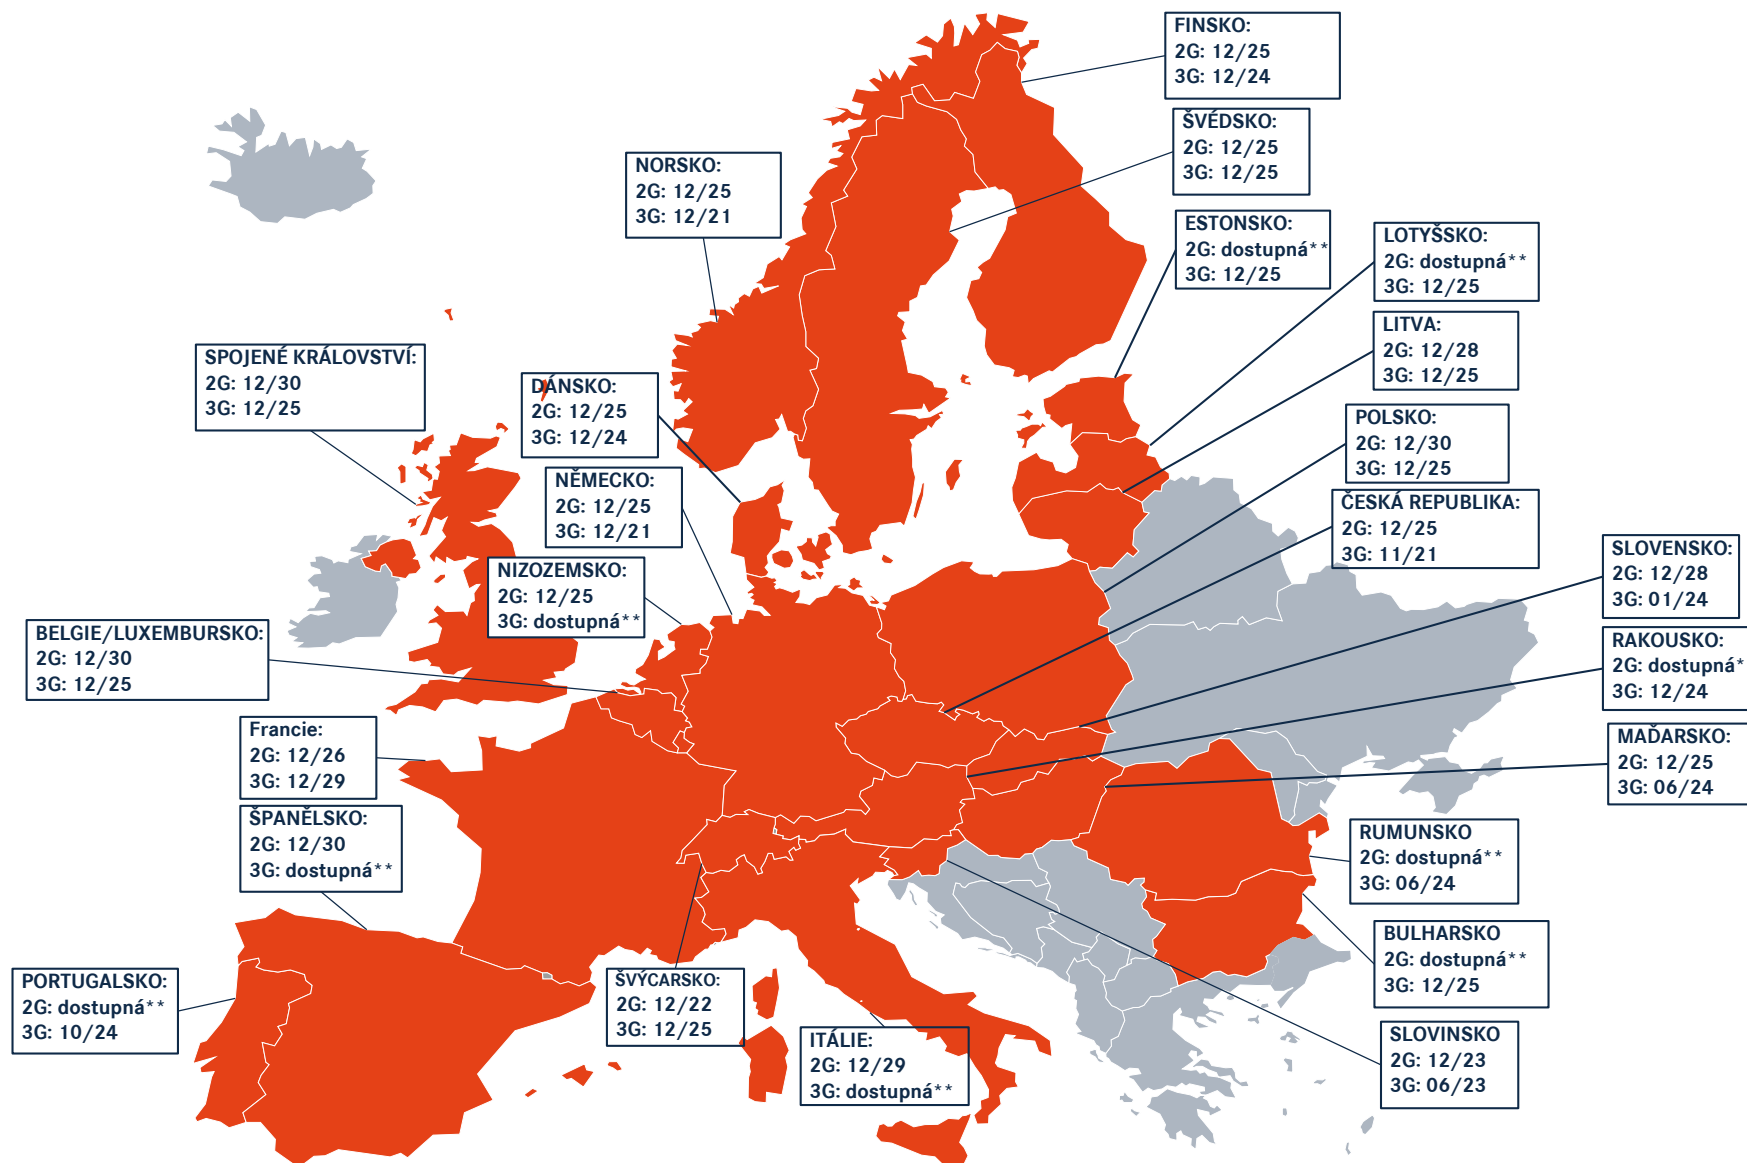

DOSTUPNOST SÍTĚ 2G/3G (STAV: 03/24)*

* Tento seznam je založen na oznámeních GSMA (Global System for Mobile Communications Association) a místních roamingových partnerů. Všechny uvedené termíny jsou proto orientační a nezávazné. Pro další informace nebo aktualizace se obraťte na místního poskytovatele. V seznamu jsou uvedeny pouze dostupné sítě.

** Síť je dostupná a poskytovatel nemá žádné konkrétní datum vypnutí.

DOSTUPNOST SÍTĚ 2G/3G – EVROPA (STAV: 03/24)*

* Tento seznam je založen na oznámeních GSMA (Global System for Mobile Communications Association) a místních roamingových partnerů. Všechny uvedené termíny jsou proto orientační a nezávazné. Pro další informace nebo aktualizace se obraťte na místního poskytovatele. V seznamu jsou uvedeny pouze dostupné sítě.

** Síť je dostupná a poskytovatel nemá žádné konkrétní datum vypnutí.

DOSTUPNOST SÍTĚ 2G/3G – JIŽNÍ AMERIKA (STAV: 03/24)*

* Tento seznam je založen na oznámeních GSMA (Global System for Mobile Communications Association) a místních roamingových partnerů. Všechny uvedené termíny jsou proto orientační a nezávazné. Pro další informace nebo aktualizace se obraťte na místního poskytovatele. V seznamu jsou uvedeny pouze dostupné sítě.

** Síť je dostupná a poskytovatel nemá žádné konkrétní datum vypnutí.

DOSTUPNOST SÍTĚ 2G/3G – ASIE (STAV: 03/24)*

* Tento seznam je založen na oznámeních GSMA (Global System for Mobile Communications Association) a místních roamingových partnerů. Všechny uvedené termíny jsou proto orientační a nezávazné. Pro další informace nebo aktualizace se obraťte na místního poskytovatele. V seznamu jsou uvedeny pouze dostupné sítě.