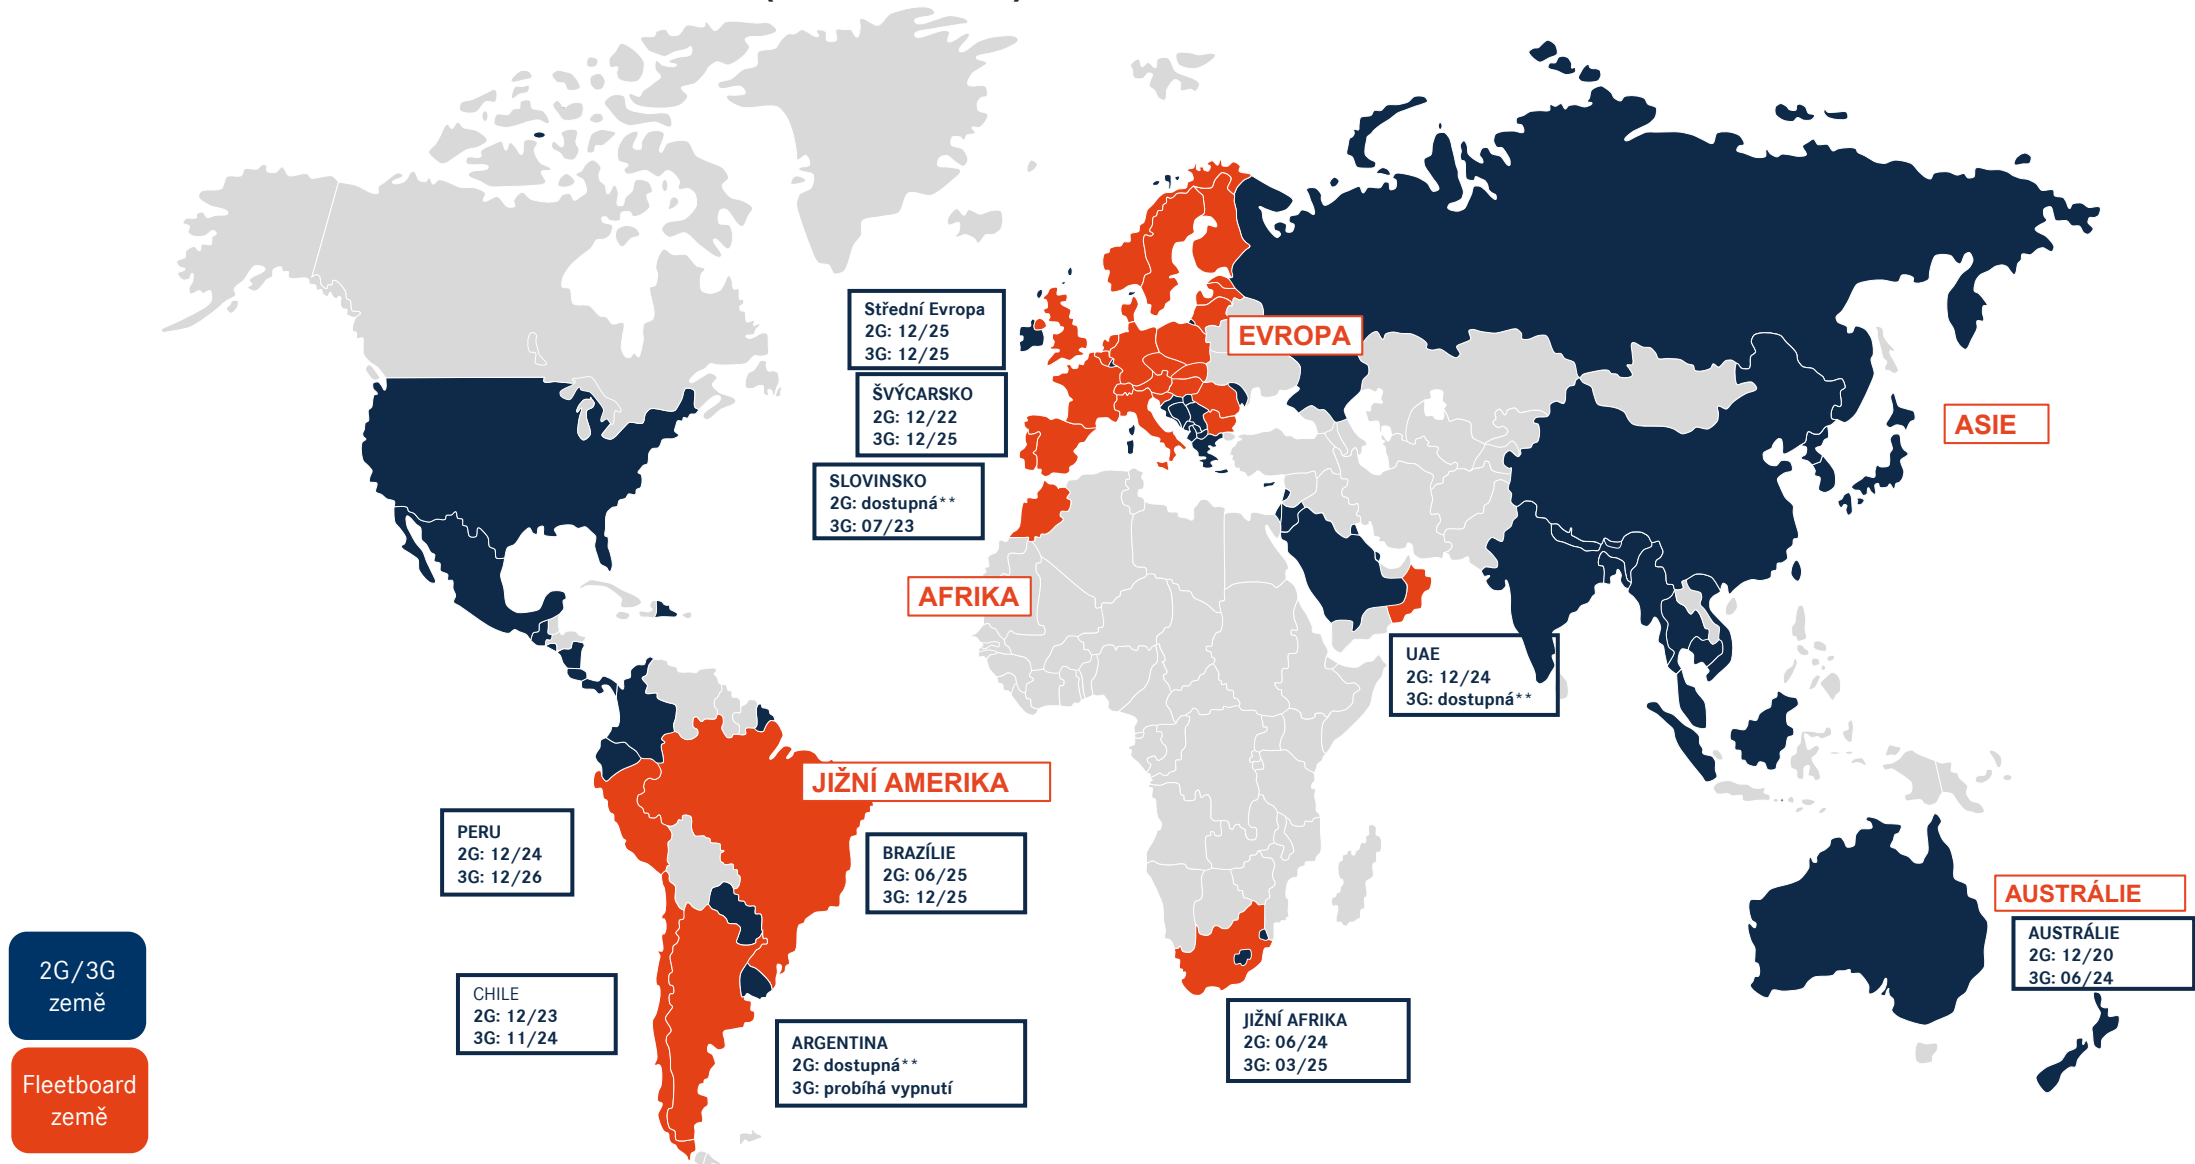

DOSTUPNOST SÍTĚ 2G/3G (STAV: 03/24)*

* Tento seznam je založen na oznámeních GSMA (Global System for Mobile Communications Association) a místních roamingových partnerů. Všechny uvedené termíny jsou proto orientační a nezávazné. Pro další informace nebo aktualizace se obraťte na místního poskytovatele. V seznamu jsou uvedeny pouze dostupné sítě.

** Síť je dostupná a poskytovatel nemá žádné konkrétní datum vypnutí.

DOSTUPNOST SÍTĚ 2G/3G – EVROPA (STAV: 03/24)*

* Tento seznam je založen na oznámeních GSMA (Global System for Mobile Communications Association) a místních roamingových partnerů. Všechny uvedené termíny jsou proto orientační a nezávazné. Pro další informace nebo aktualizace se obraťte na místního poskytovatele. V seznamu jsou uvedeny pouze dostupné sítě.

** Síť je dostupná a poskytovatel nemá žádné konkrétní datum vypnutí.

DOSTUPNOST SÍTĚ 2G/3G – JIŽNÍ AMERIKA (STAV: 03/24)*

* Tento seznam je založen na oznámeních GSMA (Global System for Mobile Communications Association) a místních roamingových partnerů. Všechny uvedené termíny jsou proto orientační a nezávazné. Pro další informace nebo aktualizace se obraťte na místního poskytovatele. V seznamu jsou uvedeny pouze dostupné sítě.

** Síť je dostupná a poskytovatel nemá žádné konkrétní datum vypnutí.

DOSTUPNOST SÍTĚ 2G/3G – ASIE (STAV: 03/24)*

* Tento seznam je založen na oznámeních GSMA (Global System for Mobile Communications Association) a místních roamingových partnerů. Všechny uvedené termíny jsou proto orientační a nezávazné. Pro další informace nebo aktualizace se obraťte na místního poskytovatele. V seznamu jsou uvedeny pouze dostupné sítě.